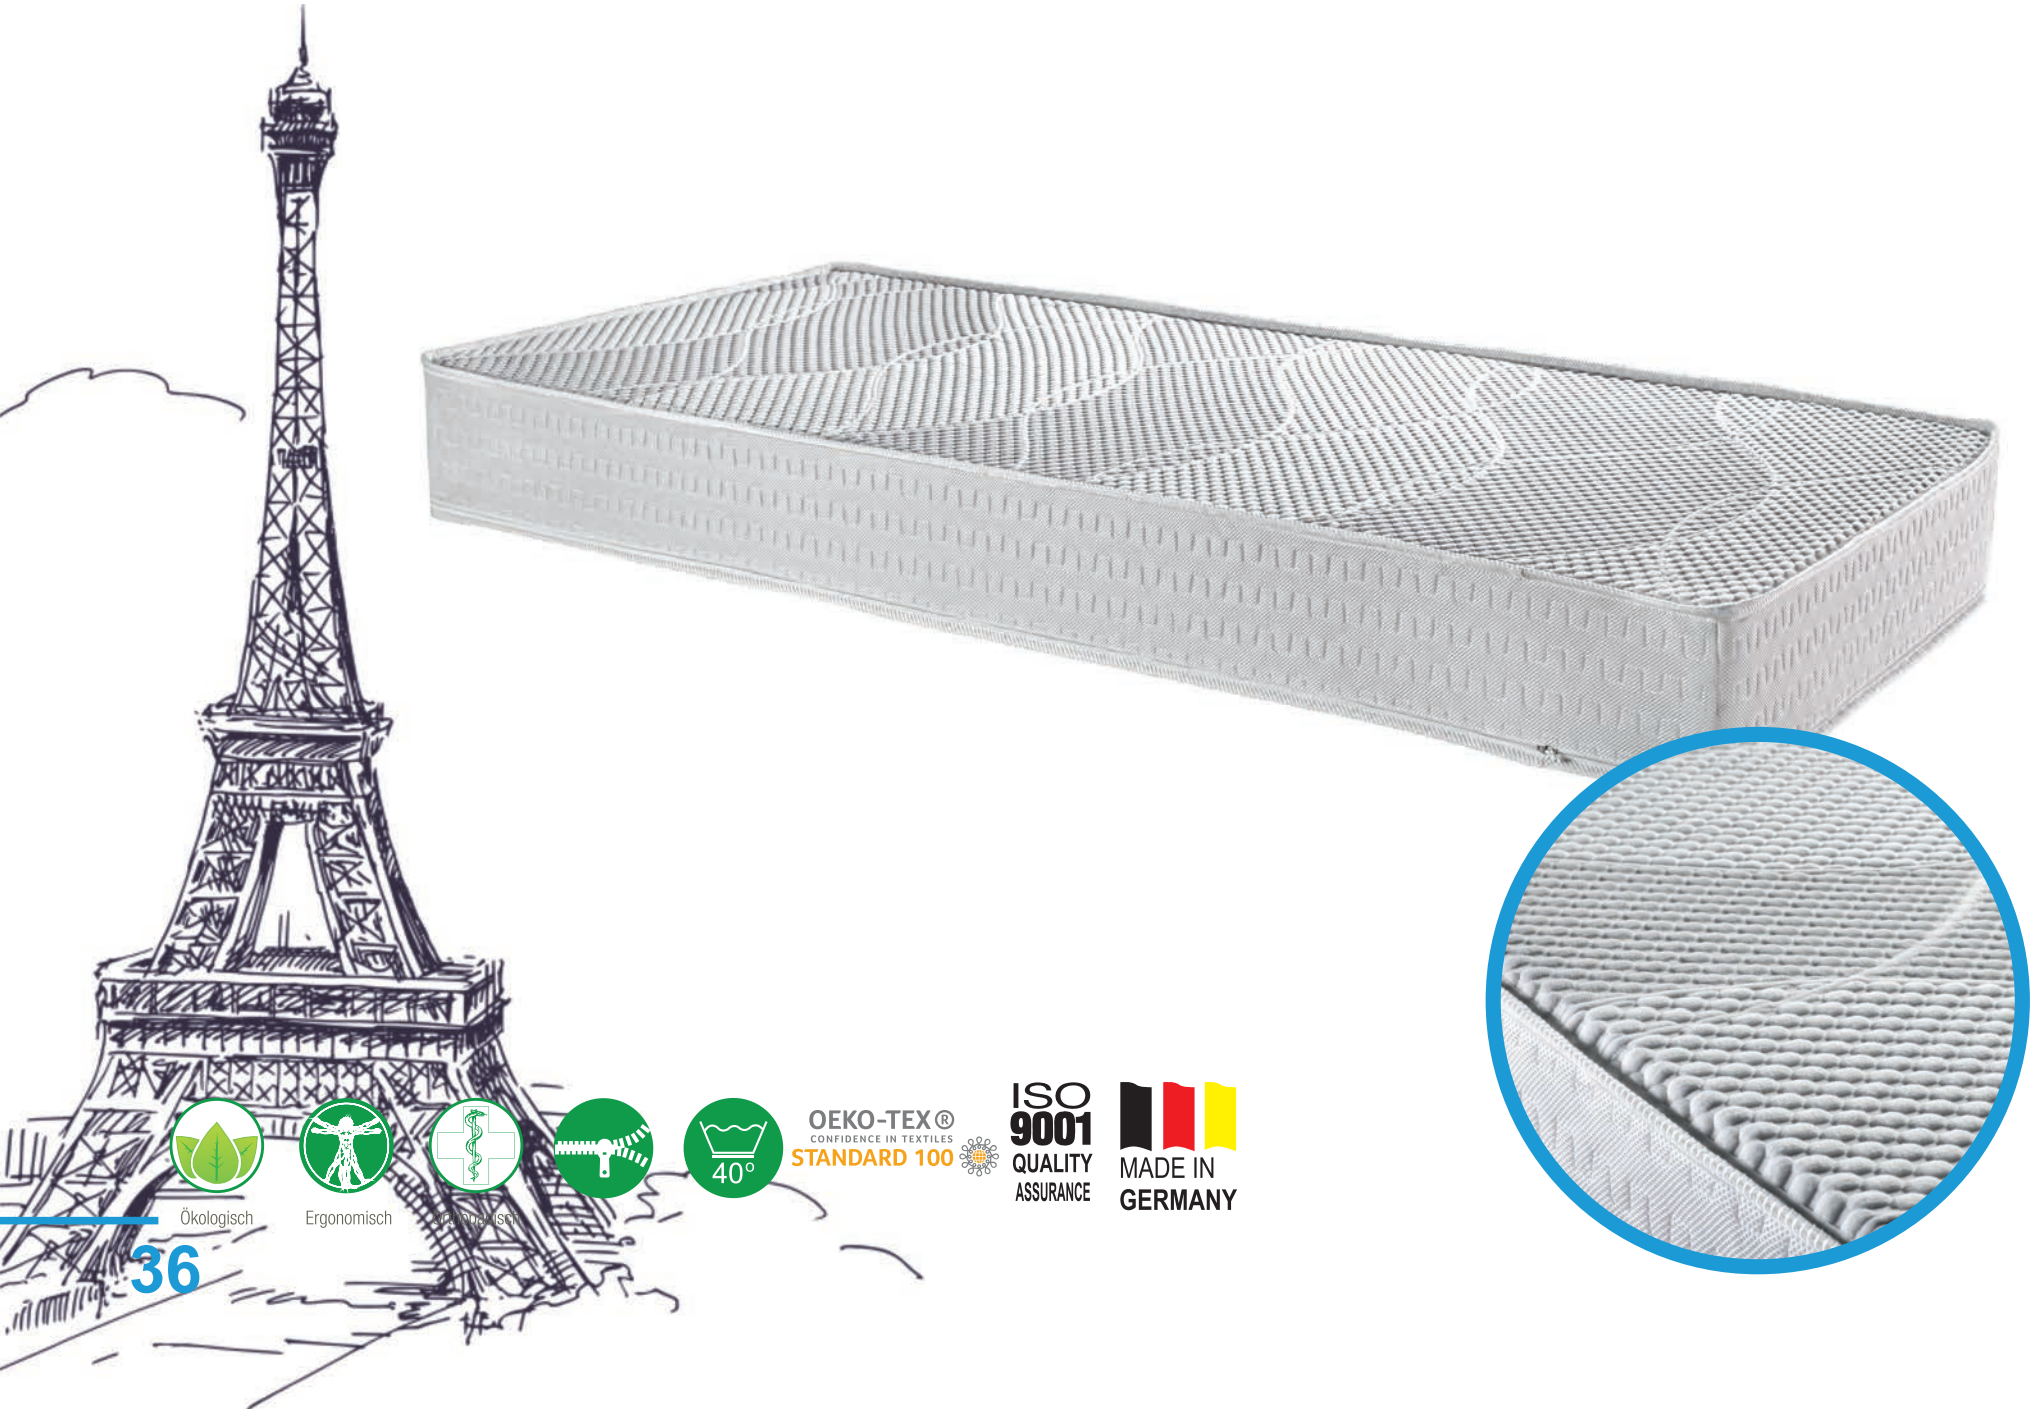

Paris

bedtex®
we cover your sleep

Ökologisch

Ergonomisch

Medizinisch

Dauerhaft

40%

OEKO-TEX®
CONFIDENCE IN TEXTILES
STANDARD 100