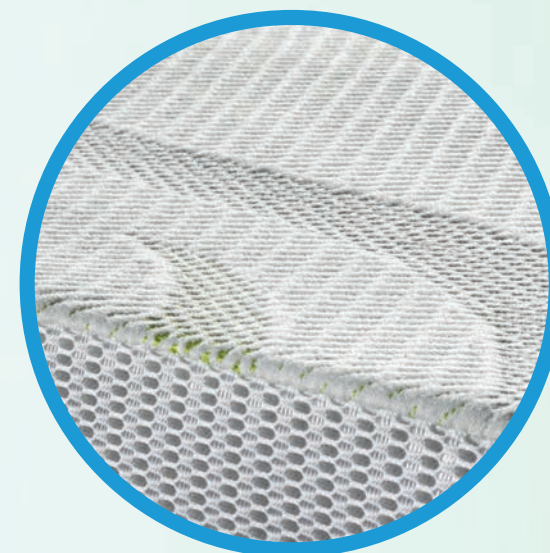

Ökologisch

Ergonomisch

Orthopädisch

OEKO-TEX®
CONFIDENCE IN TEXTILES
STANDARD 100

ISO
9001
QUALITY
ASSURANCE

MADE IN
GERMANY