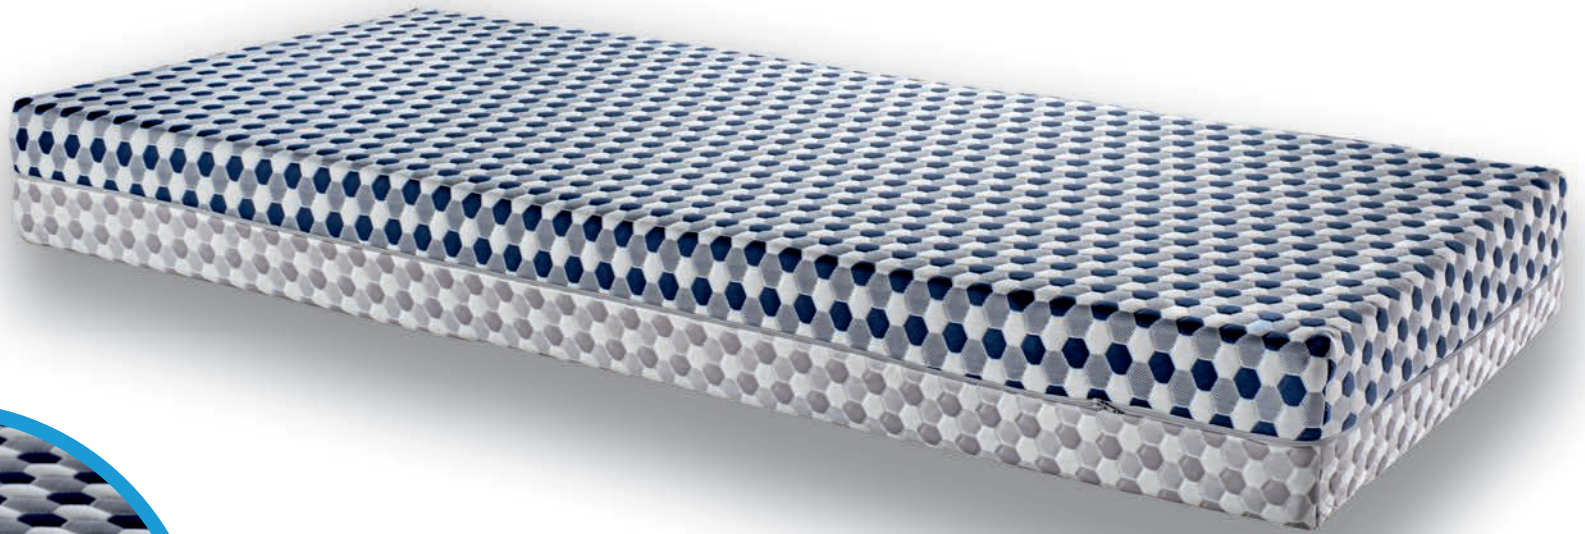

Ökologisch

Ergonomisch

Orthopädisch

OEKO-TEX®
CONFIDENCE IN TEXTILES
STANDARD 100

ISO
9001
QUALITY
ASSURANCE

MADE IN
GERMANY